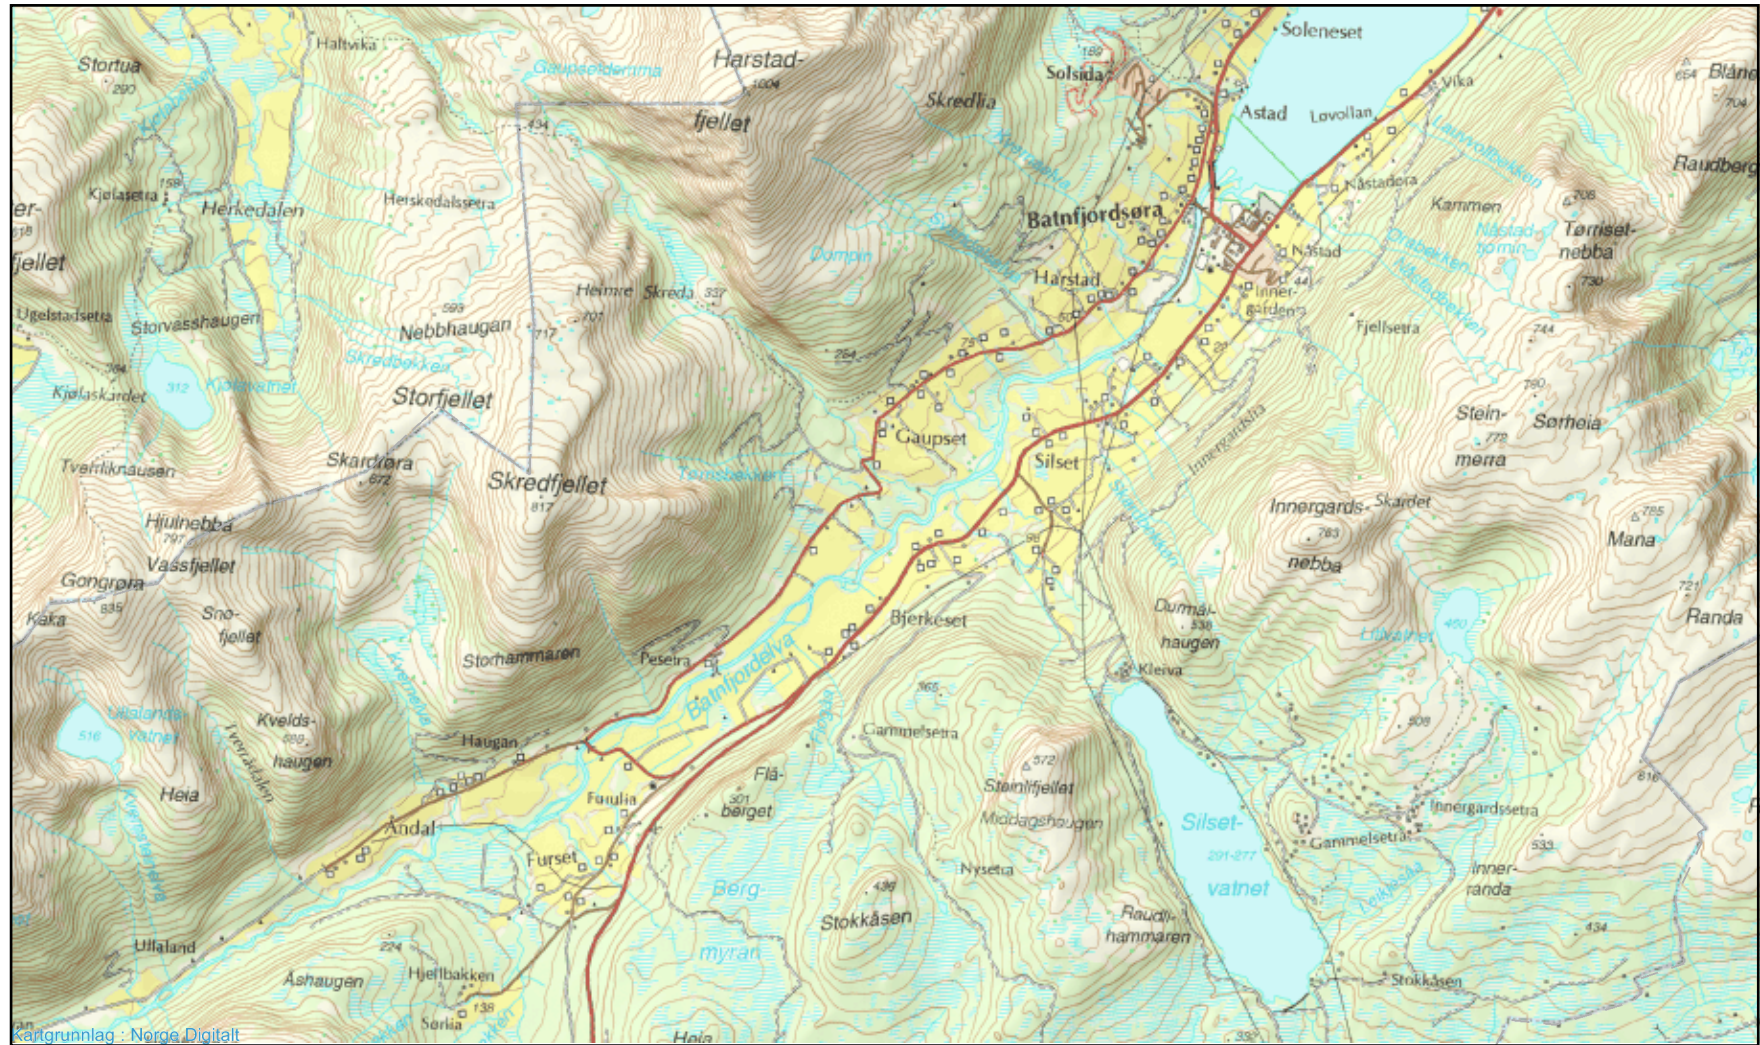

Batnfjord rundt

Kartgrunnlag : Norge, Digitalt

Målestokk = 1:50000