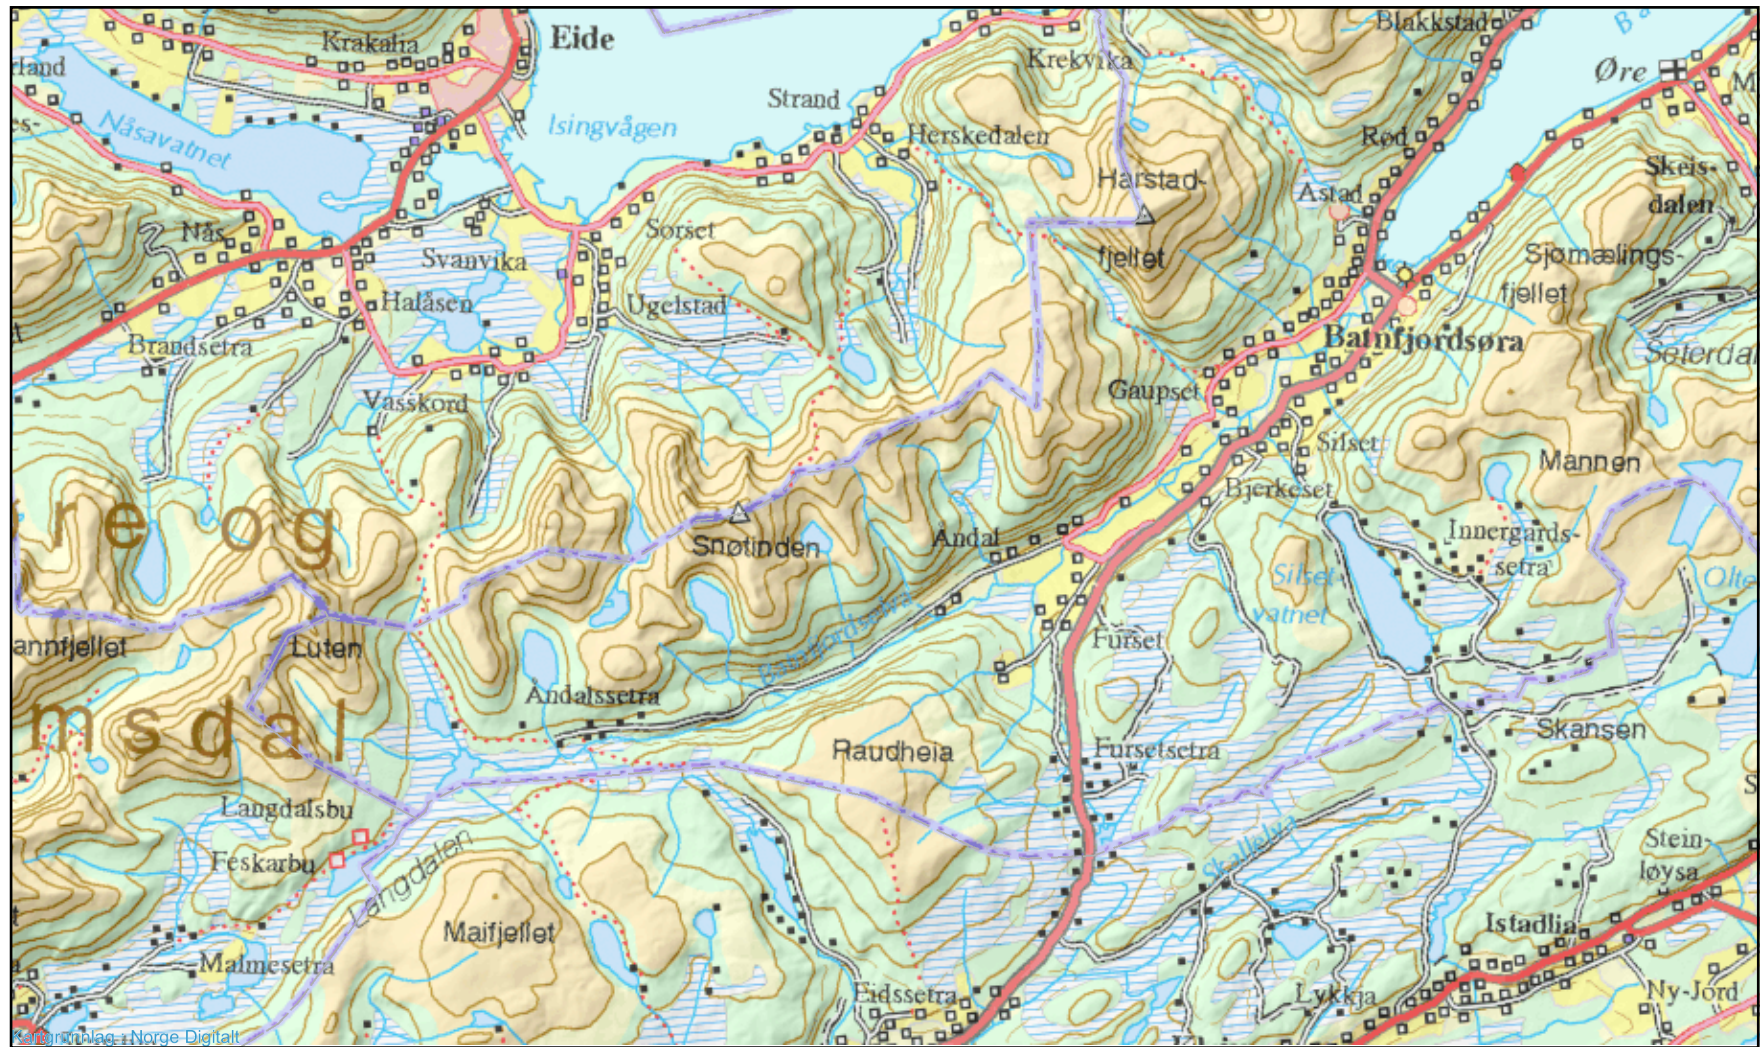

Batnfjord - Åndalsetra - Batnfjord

Målestokk = 1:100000