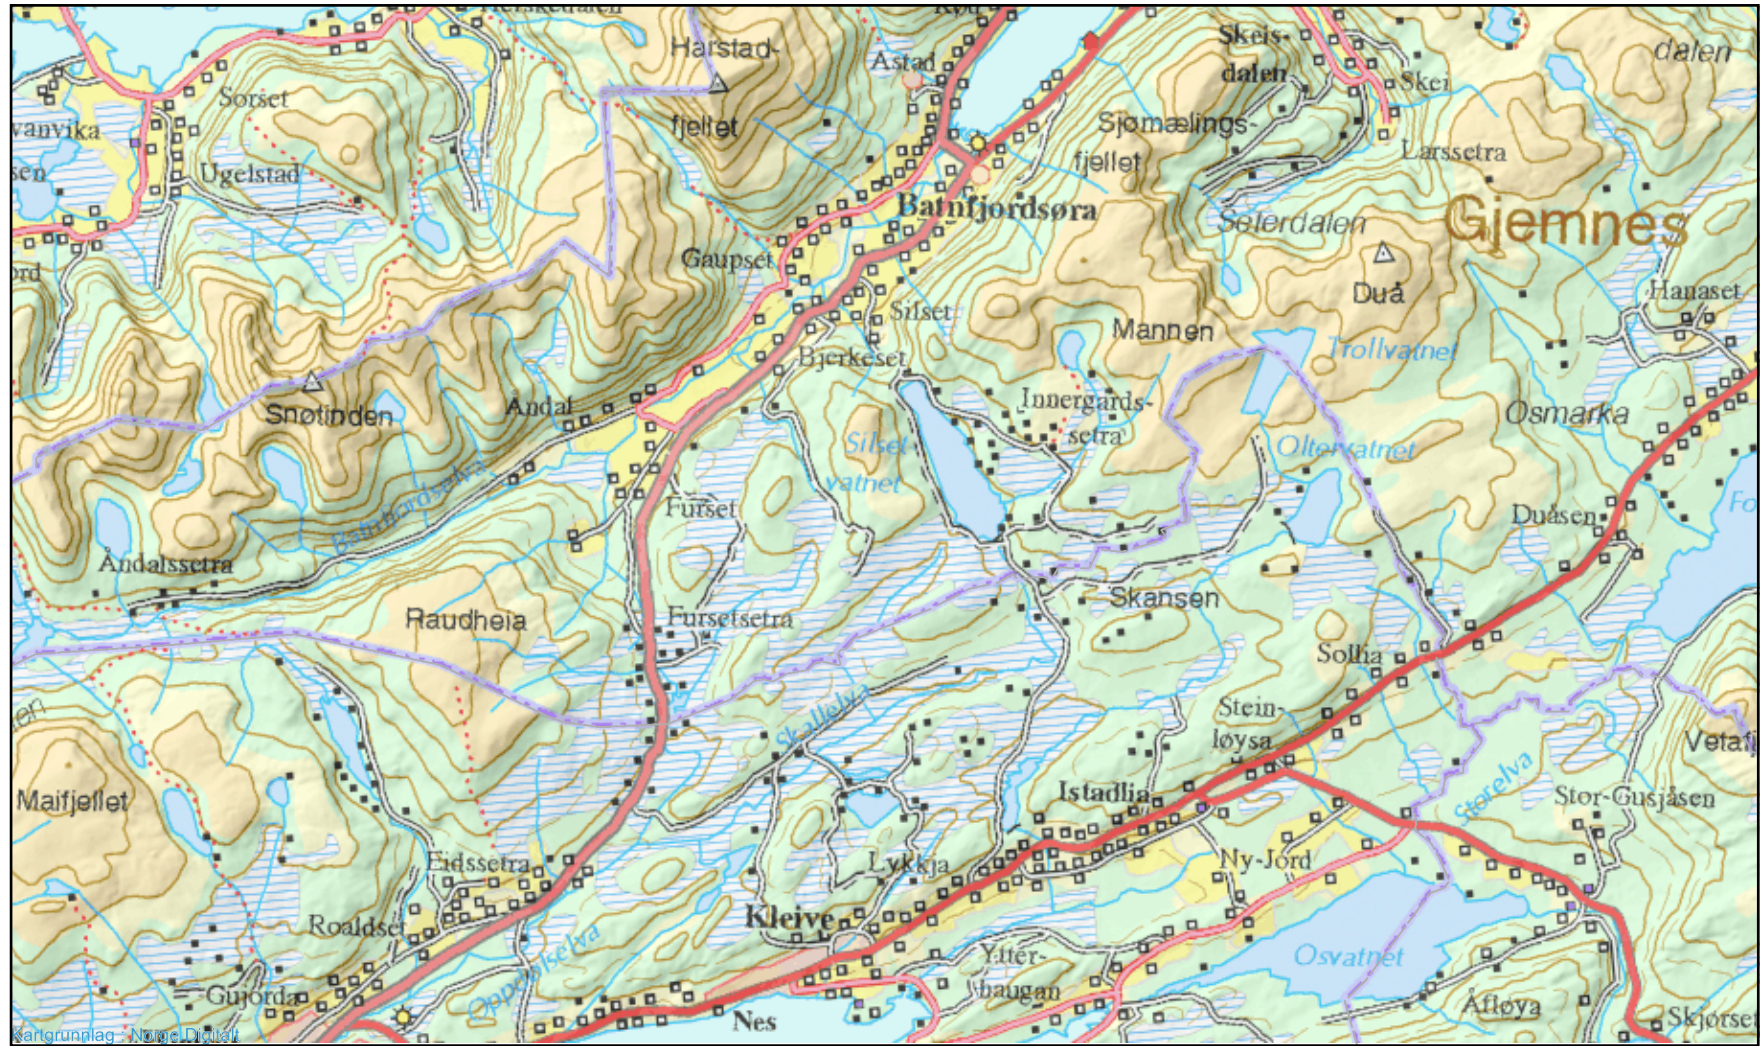

Batnfjord - Fursetfjellet - Silsetvatnet - Batnfjord

Målestokk = 1:100000